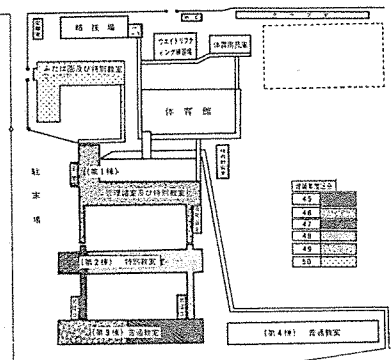

(特別教室) 第二棟 今年度中に完成

一 田代菊頭 栄 一
田代菊頭 栄
栄 一

なほ、当課の団体の
行なわれる昭和五十年
を完成の目標、一層
専心努力する所存であ
るもので、諸君の絶
大なご協力を願ひ
ました。

三重県立亀山高等学校校舎整備計画図

Table with 4 columns: 年度 (Year), 室名 (Room Name), 延床積算 (Floor Area), 備考 (Remarks). Lists various rooms and their areas.